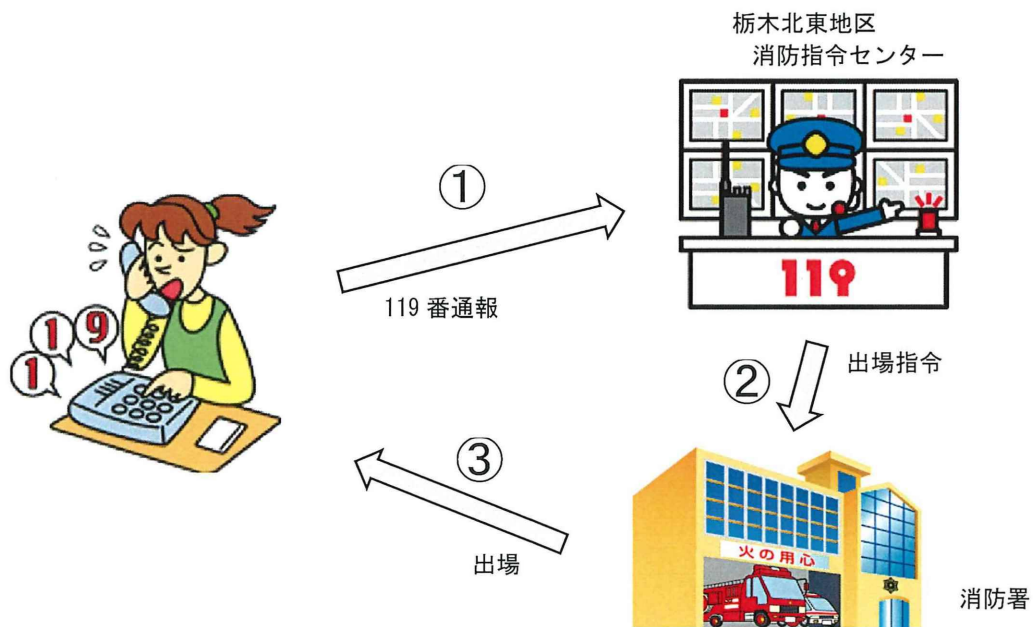

# 119番通報時に正確な場所を 把握するために

栃木北東地区消防指令センターでは、「統合型位置情報通知システム」を導入しています。

統合型位置情報通知システムは、NTT 固定電話、携帯電話及び IP 電話等からの 119 番通報において、音声通話と併せて通報者の発信位置に関する情報を取得し、指令台の地図上に表示させることを可能としています。

指令台の地図上に住宅等を表示させることにより、通報者の発信位置を正確に把握することが可能となるため、指令までの時間が短縮され、より早い消防活動につながります。

市役所（町役場）から住所、世帯主等の住民データの提供を受け、消防職員が現地調査を行っていますが、位置不明で地図上に表示できないところがあるため、現場到着までに時間を要する場合があります。迅速な出動ができるよう、調査の御協力をお願いいたします。

※個人情報の目的外利用や、第三者に個人情報を提供することはありません。

問合せ先  
栃木北東地区消防指令センター  
☎ 0287-28-5111